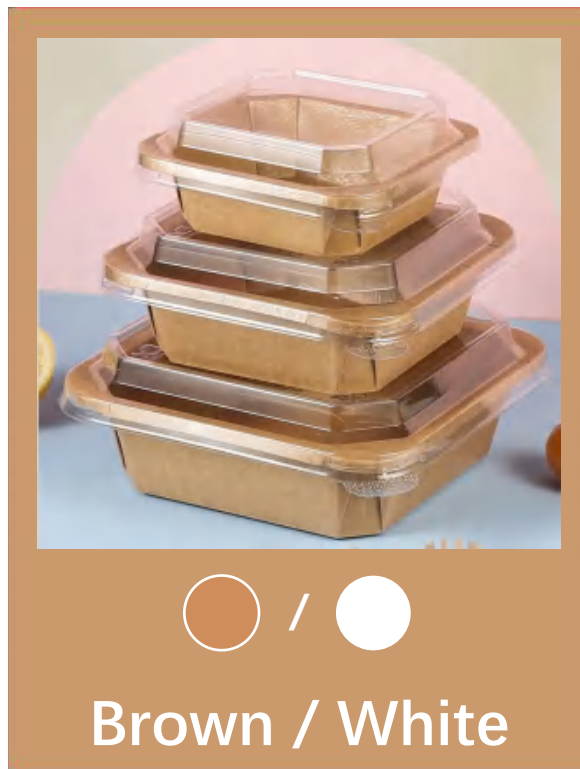

500ml

400ml

300ml

item	volume	T-B-H mm(with lid)	T-B-H inch(with lid)	pcs/ctn
10oz	300 ml	107*90*52	4.2*3.5*2"	300
14oz	400 ml	123*103*53	4.8*4.1*2.1"	300
18oz	500 ml	123*99*59	4.8*3.9*2.3"	300
24oz	650 ml	134*110*62	5.3*4.3*2.4"	300
26oz	750 ml	134*105*71	5.3*4.1*2.8"	300
32oz	1000 ml	159*133*67	6.3*5.2*2.6"	300
42oz	1200 ml	159*127*78	6.3*5*3.1"	300
PET Lid	10oz	107*107	4.2*4.2"	300
PET Lid	14/18 oz	123*123	4.8*4.8"	300
PET Lid	24/26 os	134*134	5.3*5.3"	300
PET Lid	32/42 oz	159*159	6.3*6.3"	300