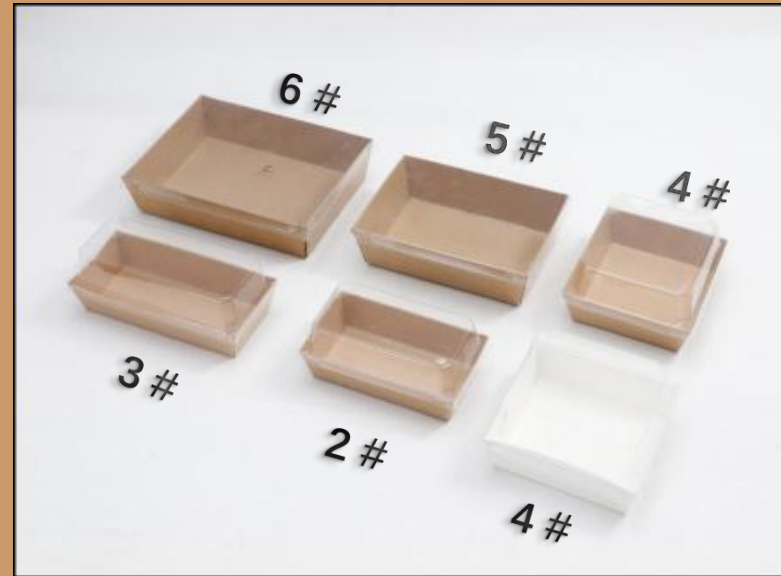

Kraft Paper Sushi box